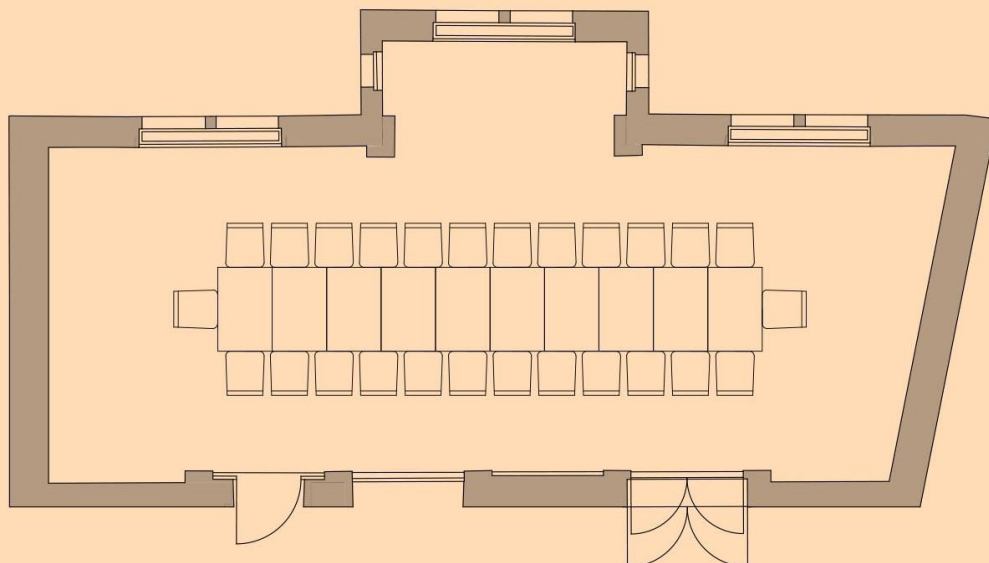

WALFISCH

SALON ERTHAL

60 m² Gesamtfläche

Block: bis zu 26 Personen

U-Form: bis zu 26 Personen

Parlamentarisch: bis zu 30 Personen

Hotel & Restaurant Walfisch | Am Pleidenturm 5 | 97070 | Würzburg

walfisch@hotel-walfisch.de | +49 931 35200 | www.hotel-walfisch.de