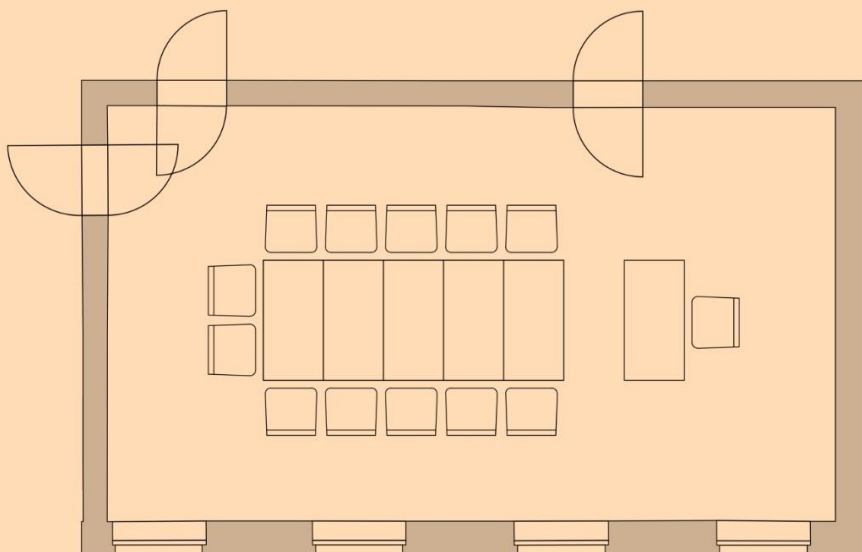

WALFISCH

SALON BIBRA

42 m² Gesamtfläche

Block: bis zu 12 Personen

U-Form: bis zu 12 Personen

Parlamentarisch: bis zu 20 Personen

Hotel & Restaurant Walfisch | Am Pleidenturm 5 | 97070 | Würzburg

walfisch@hotel-walfisch.de | +49 931 35200 | www.hotel-walfisch.de